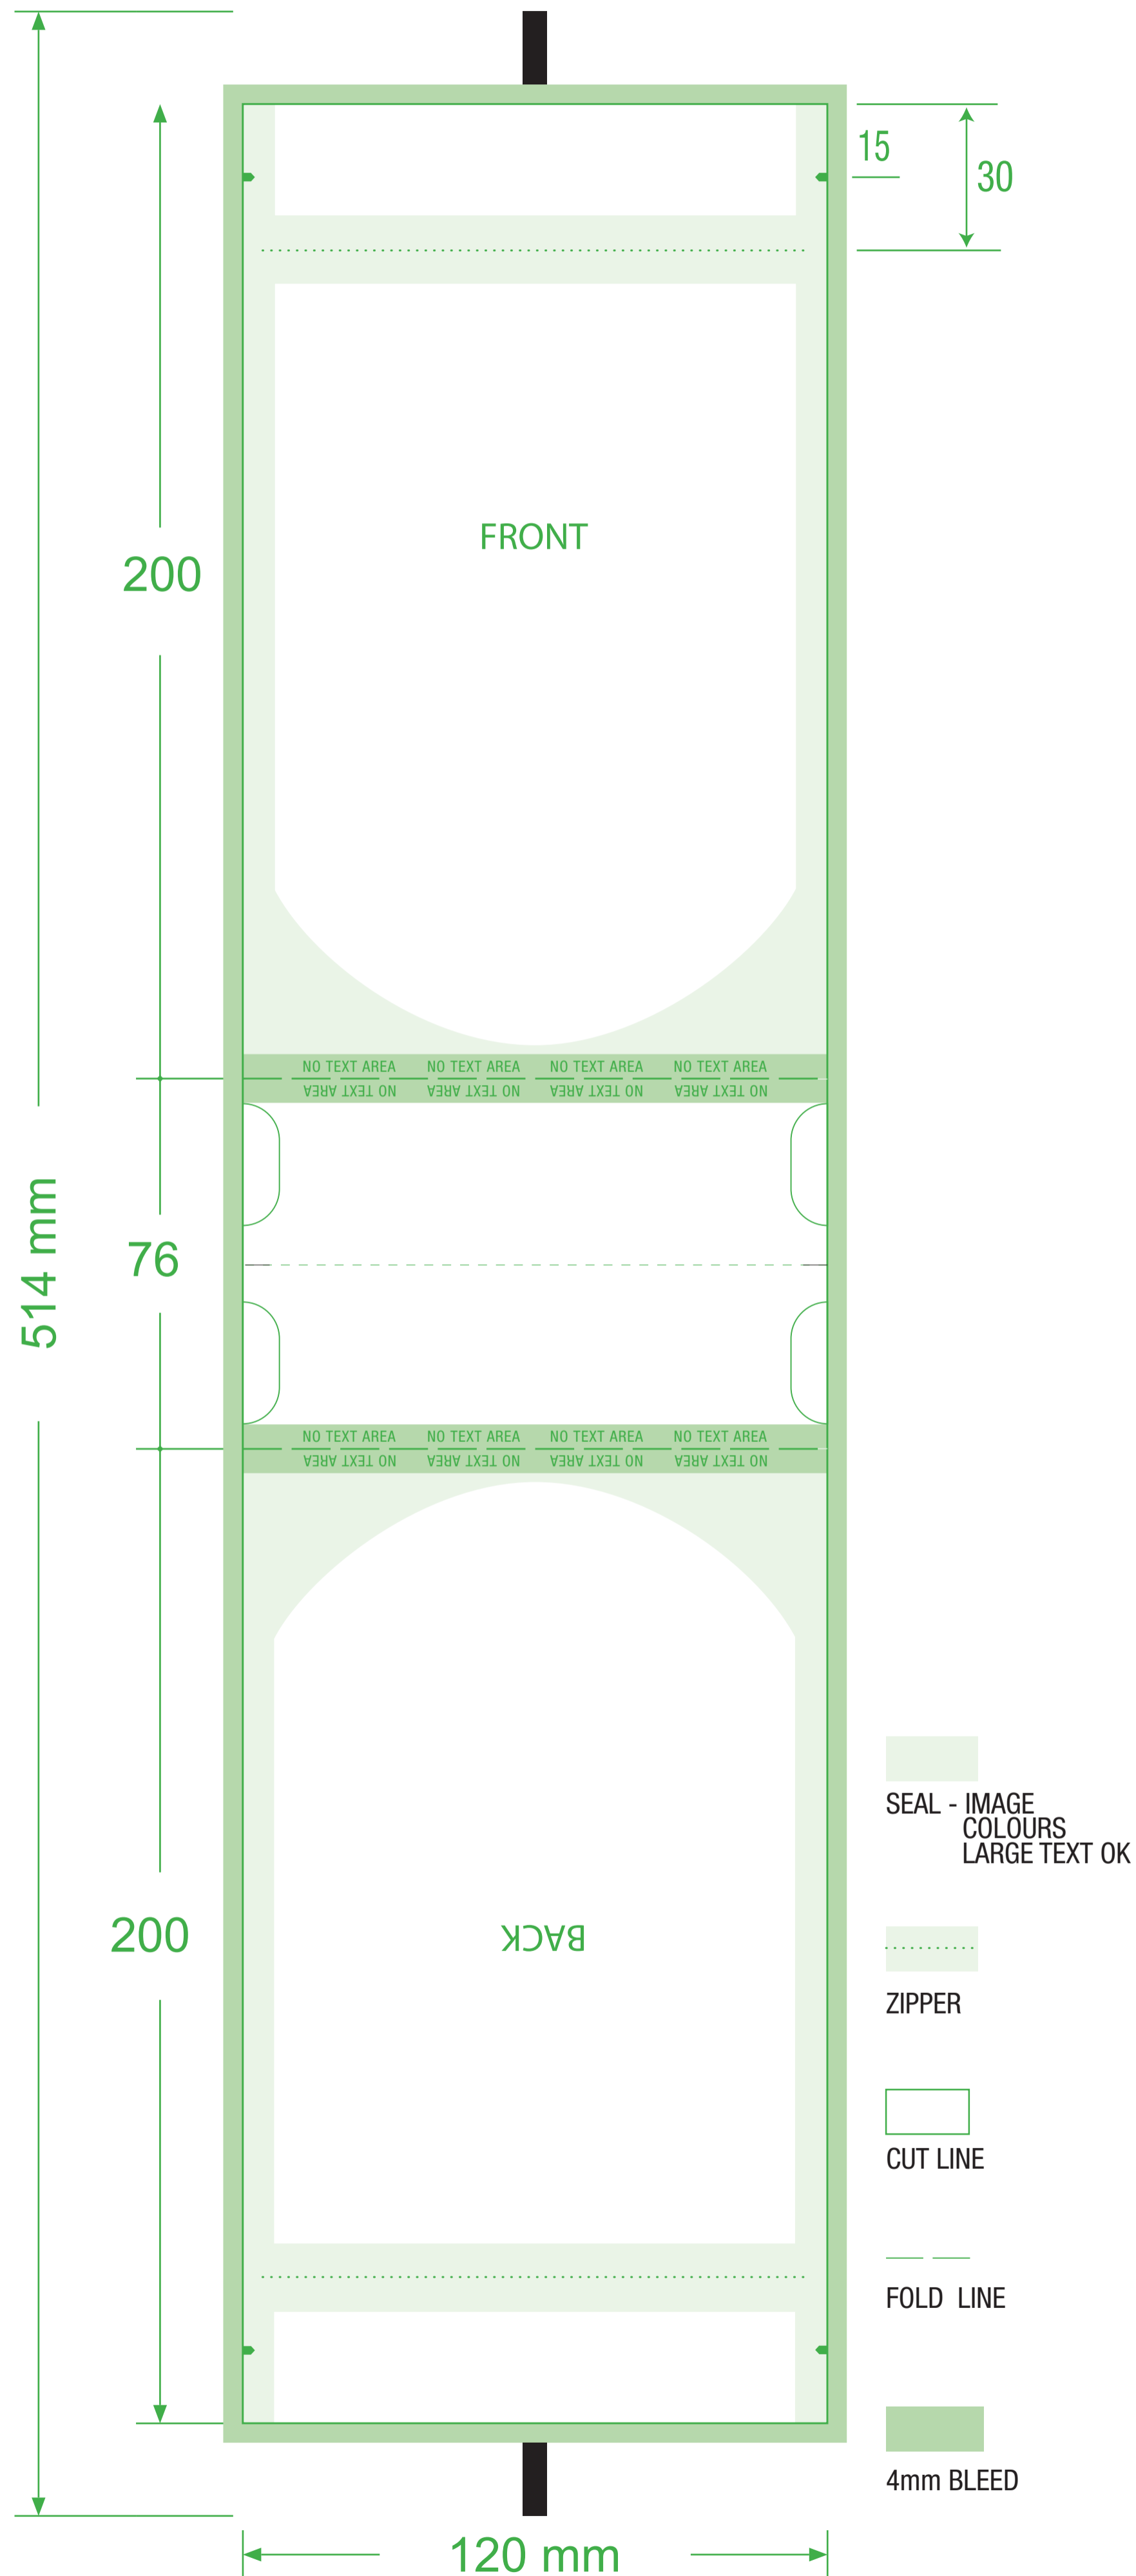

02 9452-3566

sales@getpacked.com.au

STAND UP POUCH TEMPLATE

120W x 200H

Gusset: 38+38 (76) mm

02 9452-3566

sales@getpacked.com.au